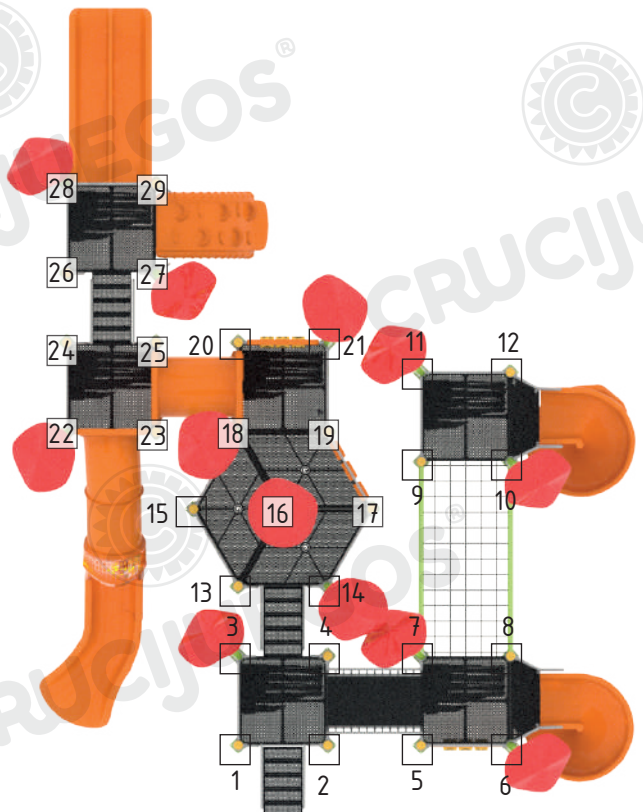

Se recomienda la utilización de baldosas de caucho antigolpes en el área de juego.

Medidas generales:

Vista frontal:

Vista lateral:

Para más información ingrese a www.insumos.crucijuegos.com

Bultos:

- 29 PATAS C/TAPAS - verde manzana
- Patas n° 3,6,7,10,11,14,16,18,21,22,27 y 28 p/flor rot
- Pata n°16 c/tambores
- 1 CAÑO P/TOBOGÁN RULO 1.5M - naranja
- 1 CAÑO P/TOBOGÁN RULO 1.3M - naranja
- 2 PAQUETES DE 4 CAÑOS P/MARCOS ENTRADA ROT
- 1 PAQUETE DE 2 CAÑOS P/MARCOS ENTRADA ROT
- 2 CAÑOS P/PUENTE DE SOGAS - verde manzana
- 1 SOPORTE C/CUERNO P/TOB CERRADO
- 1 SOPORTE C/CUERNO P/TOB ABIERTO
- 6 PISOS CUADRADOS GRANDES
- 3 PISOS PARALELOGRAMOS
- 2 PISOS PLATAFORMA
- 1 PUENTE PREMIUM CHICO
- 3 ESCALERAS 0.9M
- 1 CHAPON P/PISTA DOBLE
- 3 PARES DE BARANDAS P/ESCALERA 0.9m - gris perla
- 2 PARES DE REJAS P/PISO PLATAFORMA P/RULO - gris perla
- 1 PAR DE BARANDAS P/PUENTE CHICO - gris perla
- 10 REJAS CIEGAS (5 bultos) - gris perla
- 1 VOLANTE P/PISTA DOBLE P/MORDAZAS - gris perla
- 6 PAQUETES DE 2 MANIJONES C/U - gris perla
- 2 MARCOS TATETI C/KIT DE CILINDROS Y 2 CAÑOS P/MORDAZAS C/U - naranja y amarillo
- 1 PANEL DE MEMORIA C/CAÑO P/MORDAZAS - naranja y gris perla
- 1 TOBOGÁN RULO 1.5M - naranja
- 1 TOBOGÁN RULO 1.3M - naranja
- 1 PALESTRA - naranja
- 1 PISTA DOBLE - naranja
- 1 MARCO ENTRADA ROT - naranja
- 2 PAQUETES C/2 MARCO ENTRADA ROT + 1 RECTA C/U - naranja
- 1 PAQUETE C/1 CURVA 30° + 1 RECTA TUBO - naranja
- 1 PAQUETE C/1 PIEZA TRANSFERENCIA + 1 TRAMO RECTO + 1 TRAMO CURVA DERECHA + 1 TRAMO SALIDA - naranja

- 12 FLORES ROTOMOLDEO - rojo
- 1 PUENTE DE SOGAS
- 1 CAJA C/MORDAZAS
- 1 CAJA C/BULONERÍA

Total de bultos: 99

-  150 brocas
- 10 pomos
- 101 mordazas
- 116 acc. mordazas

Denominación de cada pata:
 Código de artículo + Número de pata
 Ej.: 16070 - 1