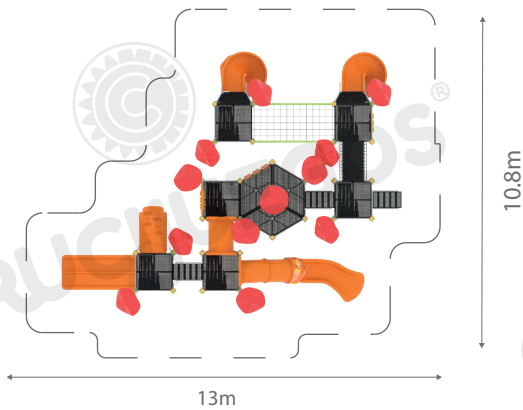

Componentes:

Producto preparado para abrocar

Área de seguridad

Los juegos requieren de un espacio mínimo para su uso. Este espacio comprende el volumen ocupado por el juego y además una serie de espacios que deben mantenerse libres de obstáculos para asegurar el libre desplazamiento y seguridad de los niños.

Se recomienda la utilización de baldosas de caucho antigolpes en el área de juego.

Medidas generales:

Para más información ingrese a www.insumos.crucijuegos.com