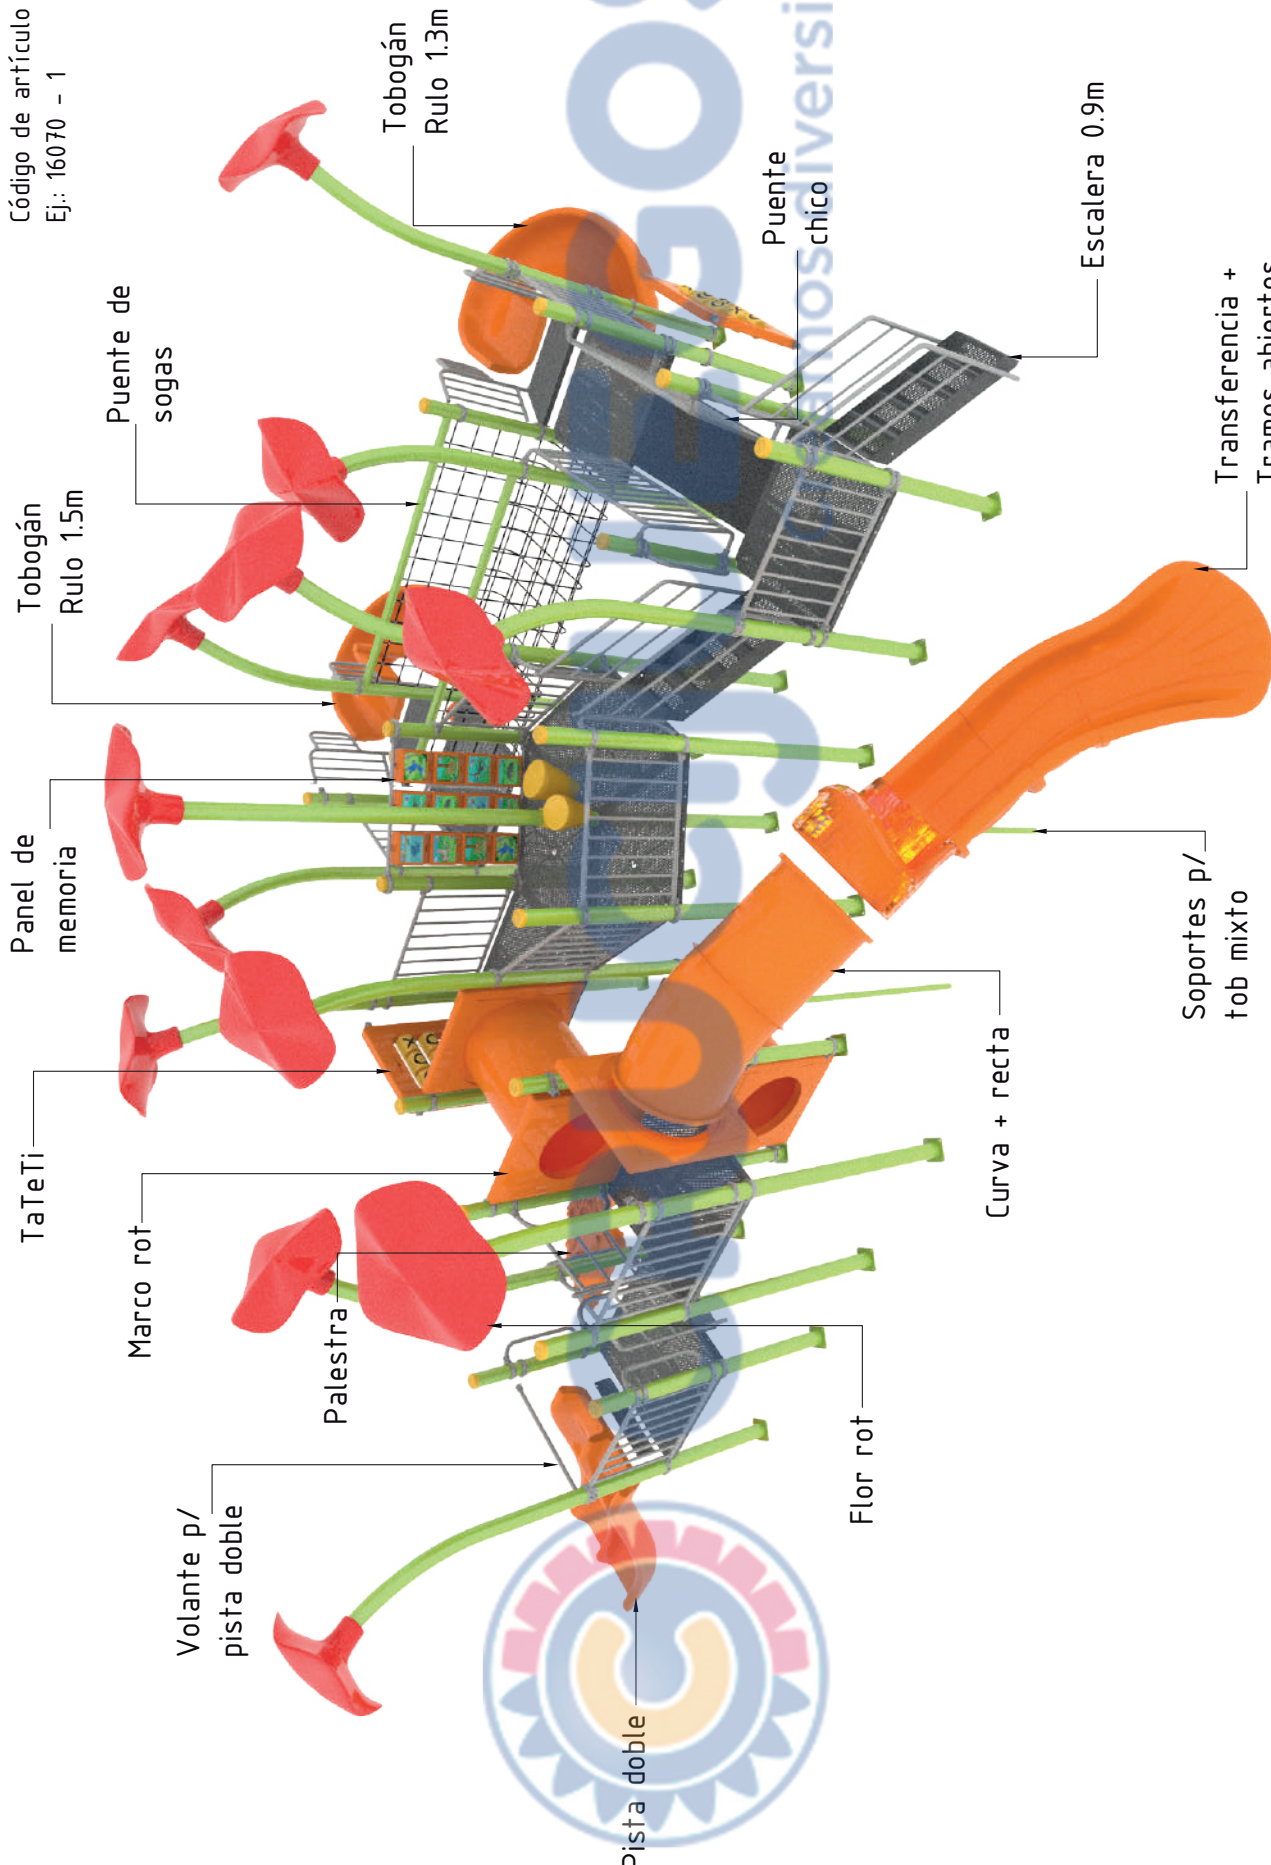

Se recomienda la utilización de baldosas de caucho antigolpes en el área de juego.

Medidas generales:

Vista frontal:

Vista lateral:

Para más información ingrese a www.insumos.crucijuegos.com

Bultos:

- 29 PATAS C/TAPAS - verde manzana
- Patas n° 3,6,7,10,11,14,16,18,21,22,27 y 28 p/flor rot
- Pata n°16 c/tambores
- 1 CAÑO P/TOBOGÁN RULO 1.5M - naranja
- 1 CAÑO P/TOBOGÁN RULO 1.3M - naranja
- 2 PAQUETES DE 4 CAÑOS P/MARCOS ENTRADA ROT
- 1 PAQUETE DE 2 CAÑOS P/MARCOS ENTRADA ROT
- 2 CAÑOS P/PUENTE DE SOGAS - verde manzana
- 1 SOPORTE C/CUERNO P/TOB CERRADO
- 1 SOPORTE C/CUERNO P/TOB ABIERTO
- 6 PISOS CUADRADOS GRANDES
- 3 PISOS PARALELOGRAMOS
- 2 PISOS PLATAFORMA
- 1 PUENTE PREMIUM CHICO
- 3 ESCALERAS 0.9M
- 1 CHAPON P/PISTA DOBLE
- 3 PARES DE BARANDAS P/ESCALERA 0.9m - gris perla
- 2 PARES DE REJAS P/PISO PLATAFORMA P/RULO - gris perla
- 1 PAR DE BARANDAS P/PUENTE CHICO - gris perla
- 10 REJAS CIEGAS (5 bultos) - gris perla
- 1 VOLANTE P/PISTA DOBLE P/MORDAZAS - gris perla
- 6 PAQUETES DE 2 MANIJONES C/U - gris perla
- 2 MARCOS TATETI C/KIT DE CILINDROS Y 2 CAÑOS P/MORDAZAS C/U - naranja y amarillo
- 1 PANEL DE MEMORIA C/CAÑO P/MORDAZAS - naranja y gris perla
- 1 TOBOGÁN RULO 1.5M - naranja
- 1 TOBOGÁN RULO 1.3M - naranja
- 1 PALESTRA - naranja
- 1 PISTA DOBLE - naranja
- 1 MARCO ENTRADA ROT - naranja
- 2 PAQUETES C/2 MARCO ENTRADA ROT + 1 RECTA C/U - naranja
- 1 PAQUETE C/1 CURVA 30° + 1 RECTA TUBO - naranja
- 1 PAQUETE C/1 PIEZA TRANSFERENCIA + 1 TRAMO RECTO + 1 TRAMO CURVA DERECHA + 1 TRAMO SALIDA - naranja

- 12 FLORES ROTOMOLDEO - rojo
- 1 PUENTE DE SOGAS
- 1 CAJA C/MORDAZAS
- 1 CAJA C/BULONERÍA

Total de bultos: 99

-  150 brocas
- 10 pomos
- 101 mordazas
- 116 acc. mordazas

Denominación de cada pata:
 Código de artículo + Número de pata
 Ej.: 16070 - 1