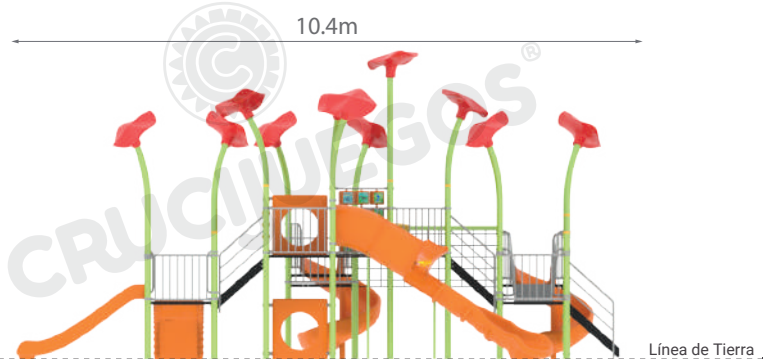

Se recomienda la utilización de baldosas de caucho antigolpes en el área de juego.

Medidas generales:

Vista frontal:

Vista lateral:

Para más información ingrese a www.insumos.crucijuegos.com

Bultos:

- 29 PATAS C/TAPAS - verde manzana
- Patas n° 3,6,7,10,11,14,16,18,21,22,27 y 28 p/flor rot
- Pata n°16 c/tambores
- 1 CAÑO P/TOBOGÁN RULO 1.5M - naranja
- 1 CAÑO P/TOBOGÁN RULO 1.3M - naranja
- 2 PAQUETES DE 4 CAÑOS P/MARCOS ENTRADA ROT
- 1 PAQUETE DE 2 CAÑOS P/MARCOS ENTRADA ROT
- 2 CAÑOS P/PUENTE DE SOGAS - verde manzana
- 1 SOPORTE C/CUERNO P/TOB CERRADO
- 1 SOPORTE C/CUERNO P/TOB ABIERTO
- 6 PISOS CUADRADOS GRANDES
- 3 PISOS PARALELOGRAMOS
- 2 PISOS PLATAFORMA
- 1 PUENTE PREMIUM CHICO
- 3 ESCALERAS 0.9M
- 1 CHAPON P/PISTA DOBLE
- 3 PARES DE BARANDAS P/ESCALERA 0.9m - gris perla
- 2 PARES DE REJAS P/PISO PLATAFORMA P/RULO - gris perla
- 1 PAR DE BARANDAS P/PUENTE CHICO - gris perla
- 10 REJAS CIEGAS (5 bultos) - gris perla
- 1 VOLANTE P/PISTA DOBLE P/MORDAZAS - gris perla
- 6 PAQUETES DE 2 MANIJONES C/U - gris perla
- 2 MARCOS TATETI C/KIT DE CILINDROS Y 2 CAÑOS P/MORDAZAS C/U - naranja y amarillo
- 1 PANEL DE MEMORIA C/CAÑO P/MORDAZAS - naranja y gris perla
- 1 TOBOGÁN RULO 1.5M - naranja
- 1 TOBOGÁN RULO 1.3M - naranja
- 1 PALESTRA - naranja
- 1 PISTA DOBLE - naranja
- 1 MARCO ENTRADA ROT - naranja
- 2 PAQUETES C/2 MARCO ENTRADA ROT + 1 RECTA C/U - naranja
- 1 PAQUETE C/1 CURVA 30° + 1 RECTA TUBO - naranja
- 1 PAQUETE C/1 PIEZA TRANSFERENCIA + 1 TRAMO RECTO + 1 TRAMO CURVA DERECHA + 1 TRAMO SALIDA - naranja

- 12 FLORES ROTOMOLDEO - rojo
- 1 PUENTE DE SOGAS
- 1 CAJA C/MORDAZAS
- 1 CAJA C/BULONERÍA

Total de bultos: 99

-  150 brocas
- 10 pomos
- 101 mordazas
- 116 acc. mordazas

Denominación de cada pata:
 Código de artículo + Número de pata
 Ej.: 16070 - 1